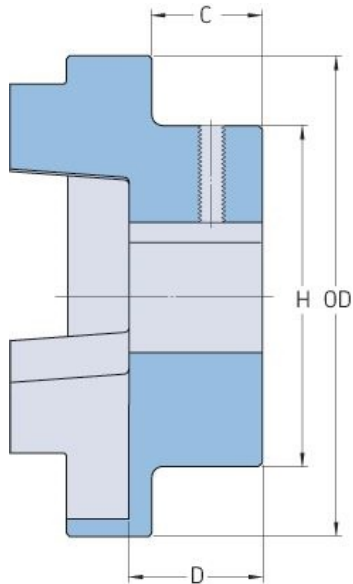

PHE FRC180RSB

Velikost	180
Jmenovitý moment (Nm)	950
Max. moment (Nm)	2350
Hmotnost (kg)	9
OD (mm)	180
C (mm)	34.5
H (mm)	125
D (mm)	46.5